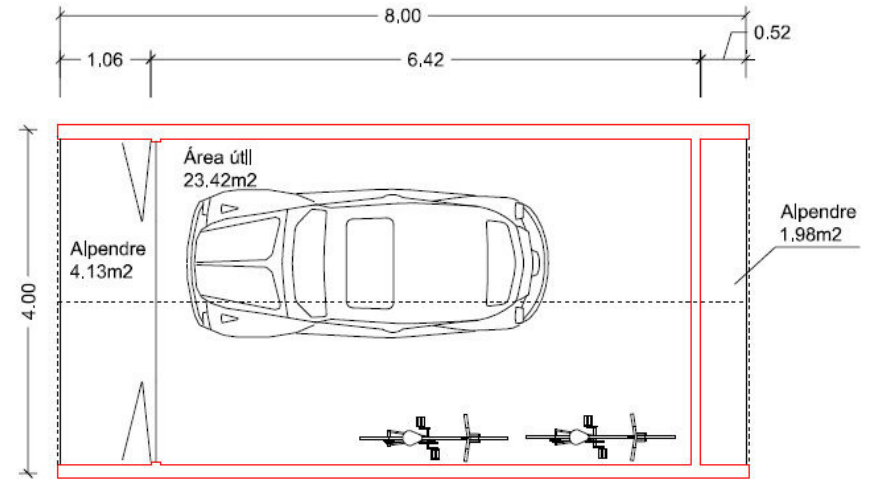

Planta

Área fechada	26.88m ²
Área de varanda	6.26m ²
Área bruta	33.13m ²